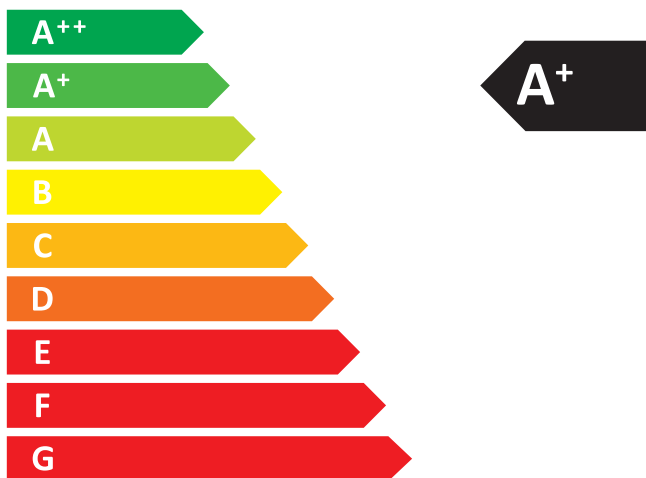

ENERG
енергия · ενεργεια

THERMOROSSI

S.P.A.

FILO'

10,8
kW

ENERGIA · ЕНЕРГИЯ · ΕΝΕΡΓΕΙΑ · ENERGIJA · ENERGY · ENERGIE · ENERGI

2015/1186